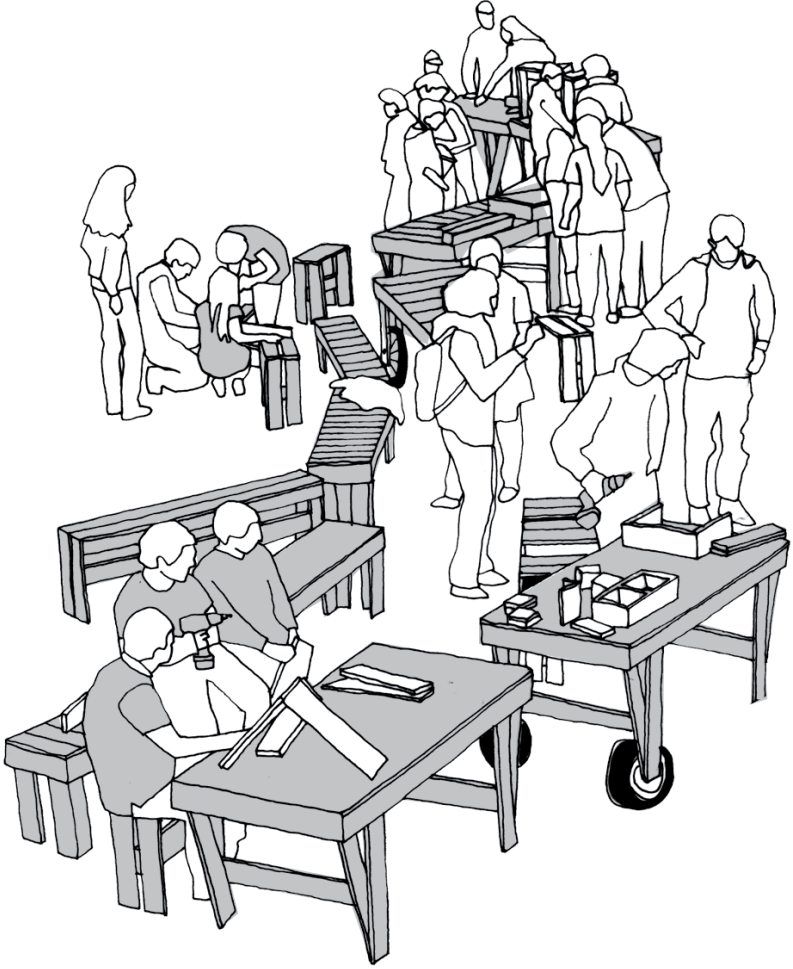

SKETCH BOOK

EMMA FLUGHAFENSTRASSE BERLIN
2014/2015

Emma

Flughafenstrasse

Tisch

der Tisch ist die
Grundeinheit von
EMMA

14,0cm x 2

7,0cm x 4

7,0cm x 4

75,0cm x 16

146,4cm. x 2

Akkuschrauber

Holz Schrauben

Stühle

45,0cm x 8

oder 30,0cm x 8